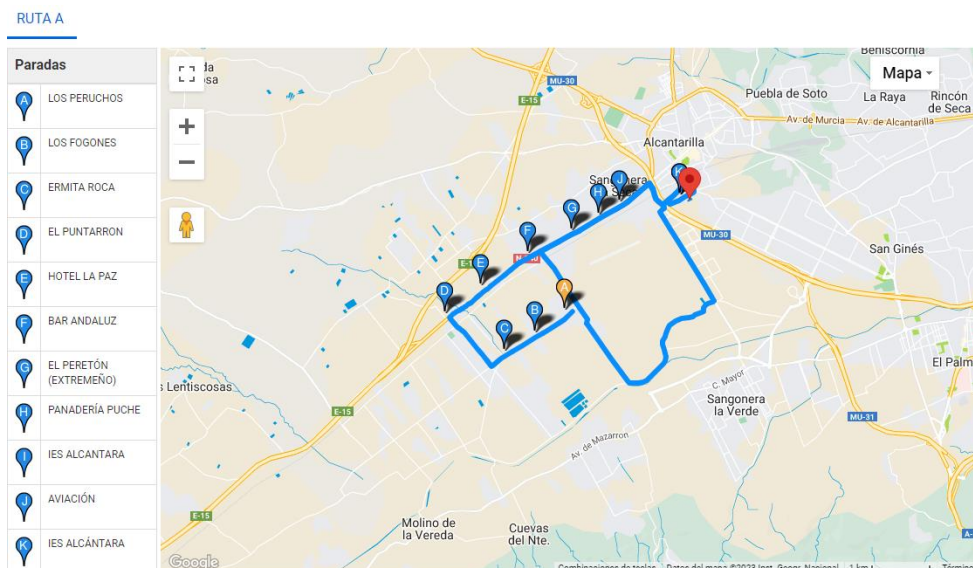

Cada alumno beneficiario del servicio debe recoger su carnet de transporte en la Secretaría del centro a partir del día 6 de septiembre. En el reverso del carnet figura un número que corresponde con la plaza reservada en el autobús. Los números de color azul indican que el usuario está asignado a la “ruta AZUL” mientras que los de color rojo indican que está asignado a la “ruta ROJA”. Para la entrada al centro, en la primera expedición el autobús realizará todas las paradas excepto la de Aviación – Base Aérea y dejará a los alumnos en el instituto. En una segunda expedición irá a la parada de la base aérea y traerá a los alumnos al centro. A la salida se realizará en primer lugar la parada de la base aérea y en una segunda expedición el resto. Cuando sea posible, el servicio de entrada y de salida se realizará en una sola expedición.

INICIO DEL SERVICIO

El día 10 de septiembre la ruta de transporte comenzará a las 8:30 en la primera parada. La salida se realizará desde el centro a las 12:45. A partir del 11 de septiembre el servicio se prestará en el horario habitual.

07:10 CARRETERA DE LORCA, P. BUS FRENTE RESTAURANTE CAOCA (EL PUNTARRON).

07:13 CARRETERA DE LORCA, HOTEL LA PAZ.

07:15 CARRETERA DE LORCA, RESTAURANTE EL ANDALUZ.

7:20 CAMINO DE LAS CASAS, LOS PERUCHOS

7:22 CAMINO DE LAS CASAS, LOS FOGONES.

07:32 CAMINO LAS CASAS ANTES DE ENFRENTE ERMITA ROCA.

07:34 CAMINO LAS CASAS , LOS PERUCHOS.

07:40 CARRETERA DE LORCA, FTE VENTA EL PERETON.

07:42 CARRETERA DE LORCA, JUNTO PANADERIA PUCHE.

07:45 IES ALCANTARA.